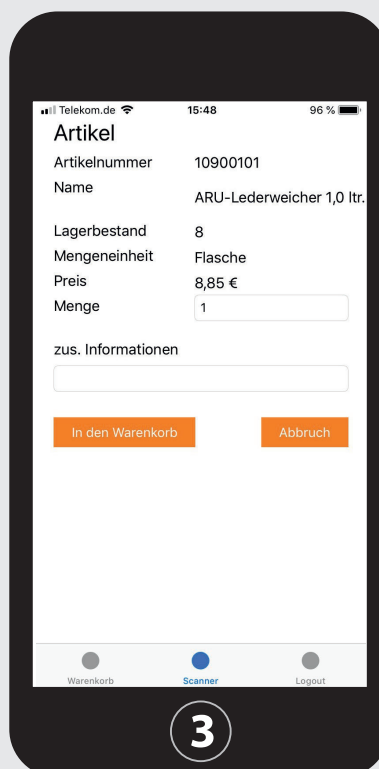

Genießen Sie den Vorzug, über die APP direkt bestellen und zusätzlich alle Vorteile des Webshops nutzen zu können.

Scannen Sie die Barcodes auf unseren Artikeln und bestellen diese direkt aus der APP heraus. Zur Bestätigung geben Sie Ihre Lieferadresse und E-Mail-Adresse an.

Ihre gescannten Artikel können auch direkt in den Warenkorb vom Webshop übertragen werden.

1

Im Webshop anmelden

2

Barcode scannen

3

Artikel ansehen und speichern

4