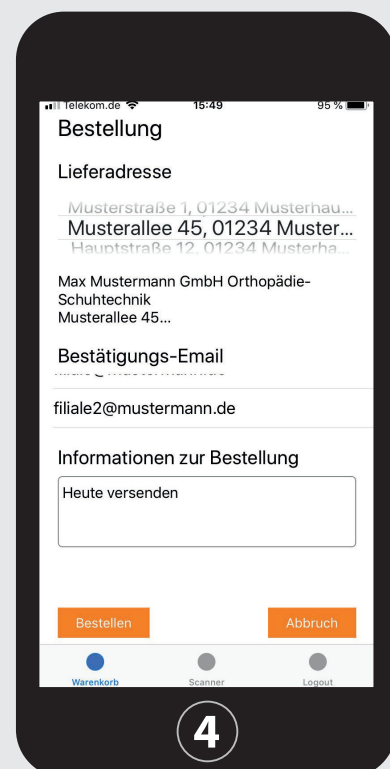

Genießen Sie den Vorzug, über die APP direkt bestellen und zusätzlich alle Vorteile des Webshops nutzen zu können.

Scannen Sie die Barcodes auf unseren Artikeln und bestellen diese direkt aus der APP heraus. Zur Bestätigung geben Sie Ihre Lieferadresse und E-Mail-Adresse an.

Ihre gescannten Artikel können auch direkt in den Warenkorb vom Webshop übertragen werden.

1

Im Webshop anmelden

2

Barcode scannen

3

Artikel ansehen und speichern

4

Artikel bestellen