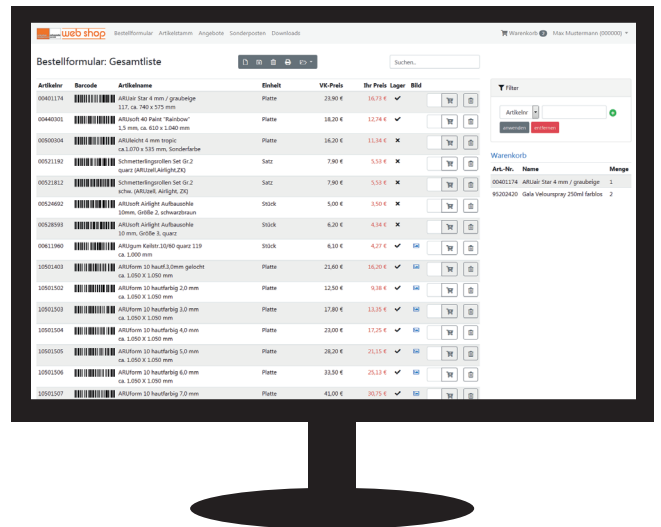

So bieten wir heute unseren Webshop mit zahlreichen erweiterten Funktionen an.

- Filtern Sie direkt das Bestellformular nach Artikelgruppen oder Einheiten.
- Legen Sie sich eigene Stanz-eisen an oder wählen nur die aus, die benötigt werden.
- Profitieren Sie von der integrierten Handschanner-Lösung.

▶ Sehen Sie sich unser Video mit allen Änderungen an: [webshop.ruckgaber.de](http://webshop.ruckgaber.de)

Schnelle Produktfindung: ein eingebauter Filter ermöglicht die Suche nach bestimmten Kriterien

Individuelle Eingaben: Stanzumrisse nach eigenen Wünschen speichern und gleichzeitig weitere Mitbenutzer anlegen