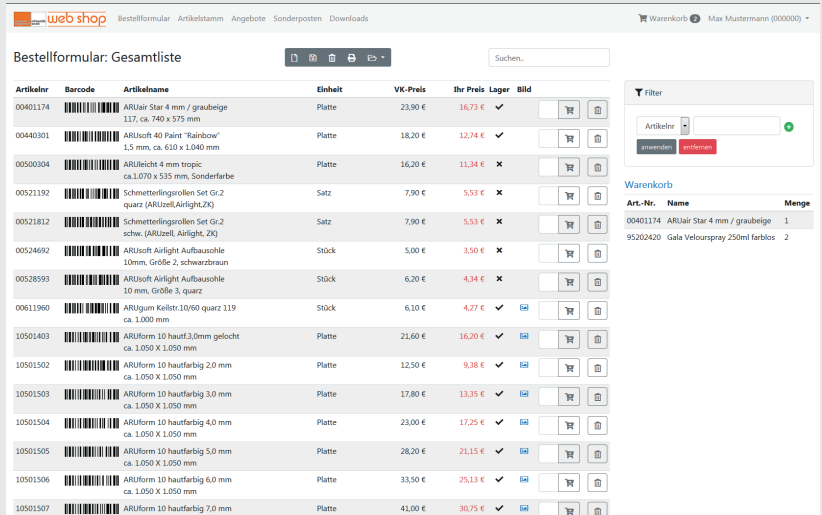

Schnelle Produktfindung: ein eingebauter Filter ermöglicht die Suche nach bestimmten Kriterien