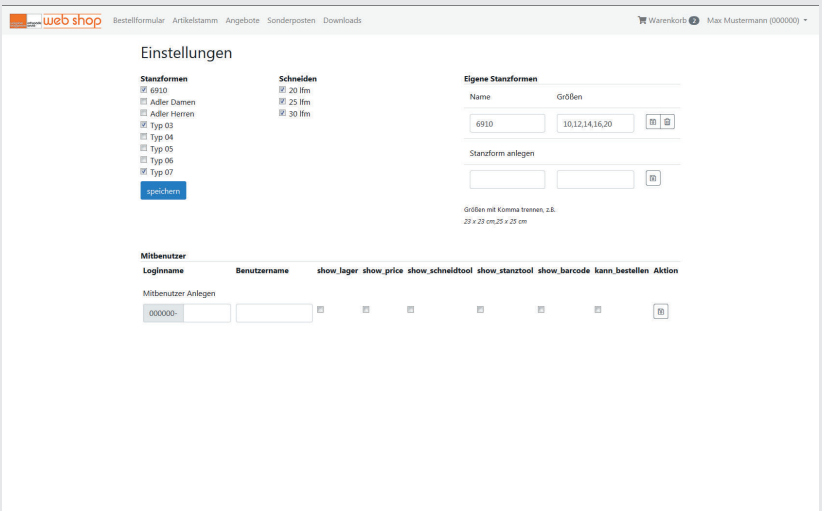

Individuelle Eingaben: Stanzumrisse nach eigenen Wünschen speichern und gleichzeitig weitere Mitbenutzer anlegen